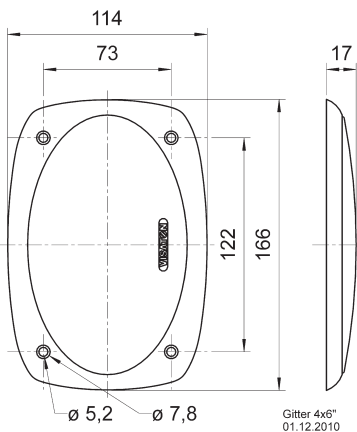

Passend für/Suitable for: FR 9.15, DX 4 x 6 , FR 4x6 X

Art. No. 4645 **Gitter / Grille 4 x 6 "**

Schutzgitter aus schwarz lackiertem Metall. Zierring aus schwarzem Kunststoff.
Auf Anfrage auch in anderen Farben lackiert erhältlich.