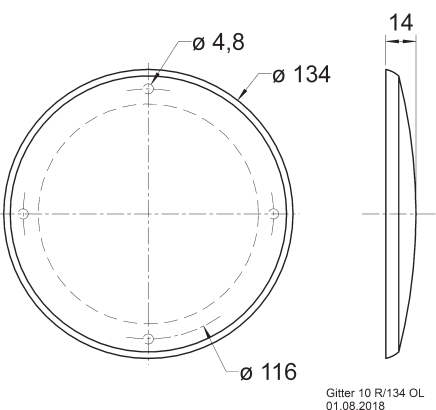

Art. No. 4750 – schwarz / black Gitter / Grille 10 R/134 OL