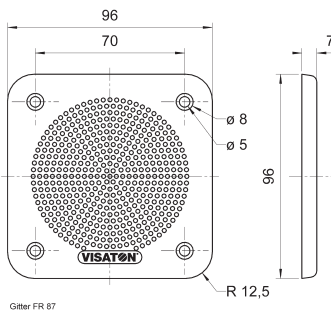

Art. No. 4745 **Gitter / Grille 9 x 15 PL**

Schutzgitter aus schwarzem Kunststoff.
Auf Anfrage auch in anderen Farben lackiert erhältlich.

Protective grille made of black plastics.
Can be supplied painted in other colours on request.

Passend für/Suitable for: FR 9.15, DX 4 x 6 , FR 4x6 X

Art. No. 4645 **Gitter / Grille 4 x 6 "**

Schutzgitter aus schwarz lackiertem Metall. Zierring aus schwarzem Kunststoff.
Auf Anfrage auch in anderen Farben lackiert erhältlich.

Protective grille made of black painted metal. Decoration ring made of black plastics.
Can be supplied painted in other colours on request.

Passend für/Suitable for: FR 9.15, DX 4 x 6, FR 4x6 X

Art. No. 4639 **Gitter / Grille FR 87**

Schutzgitter aus schwarzem Kunststoff.
Auf Anfrage auch in anderen Farben lackiert erhältlich.

Protective grille made of black plastics.
Can be supplied painted in other colours on request.

Passend für/Suitable for: FR 87, SL 87 WPM

Art. No. 4634 **Gitter / Grille 8 ES**

Schutzgitter aus schwarz lackiertem Metall. Zierring aus schwarzem Kunststoff.
Auf Anfrage auch in anderen Farben lackiert erhältlich.
• Kunststoff: PC-110 (UL 94: V-2)

Protective grille Protective grille made of black painted metal. Decoration ring made of black plastics.
Can be supplied painted in other colours on request.
• Plastics: PC-110 (UL 94: V-2)

Passend für/Suitable for:
F 8 SC, FR 8, FR 8 JS, FRS 8 M, FRS 8