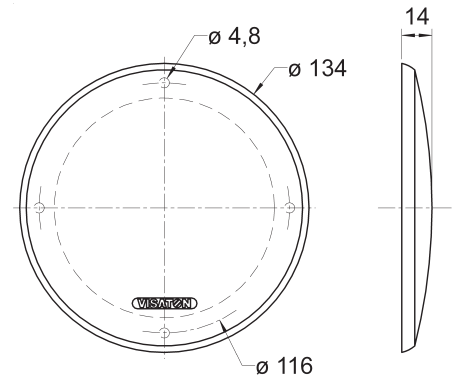

Gitter 10 R/134
17.09.2009