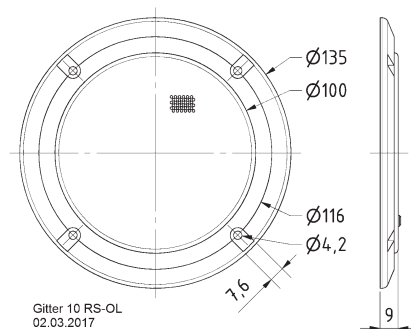

Gitter 10 RS-OL
02.03.2017